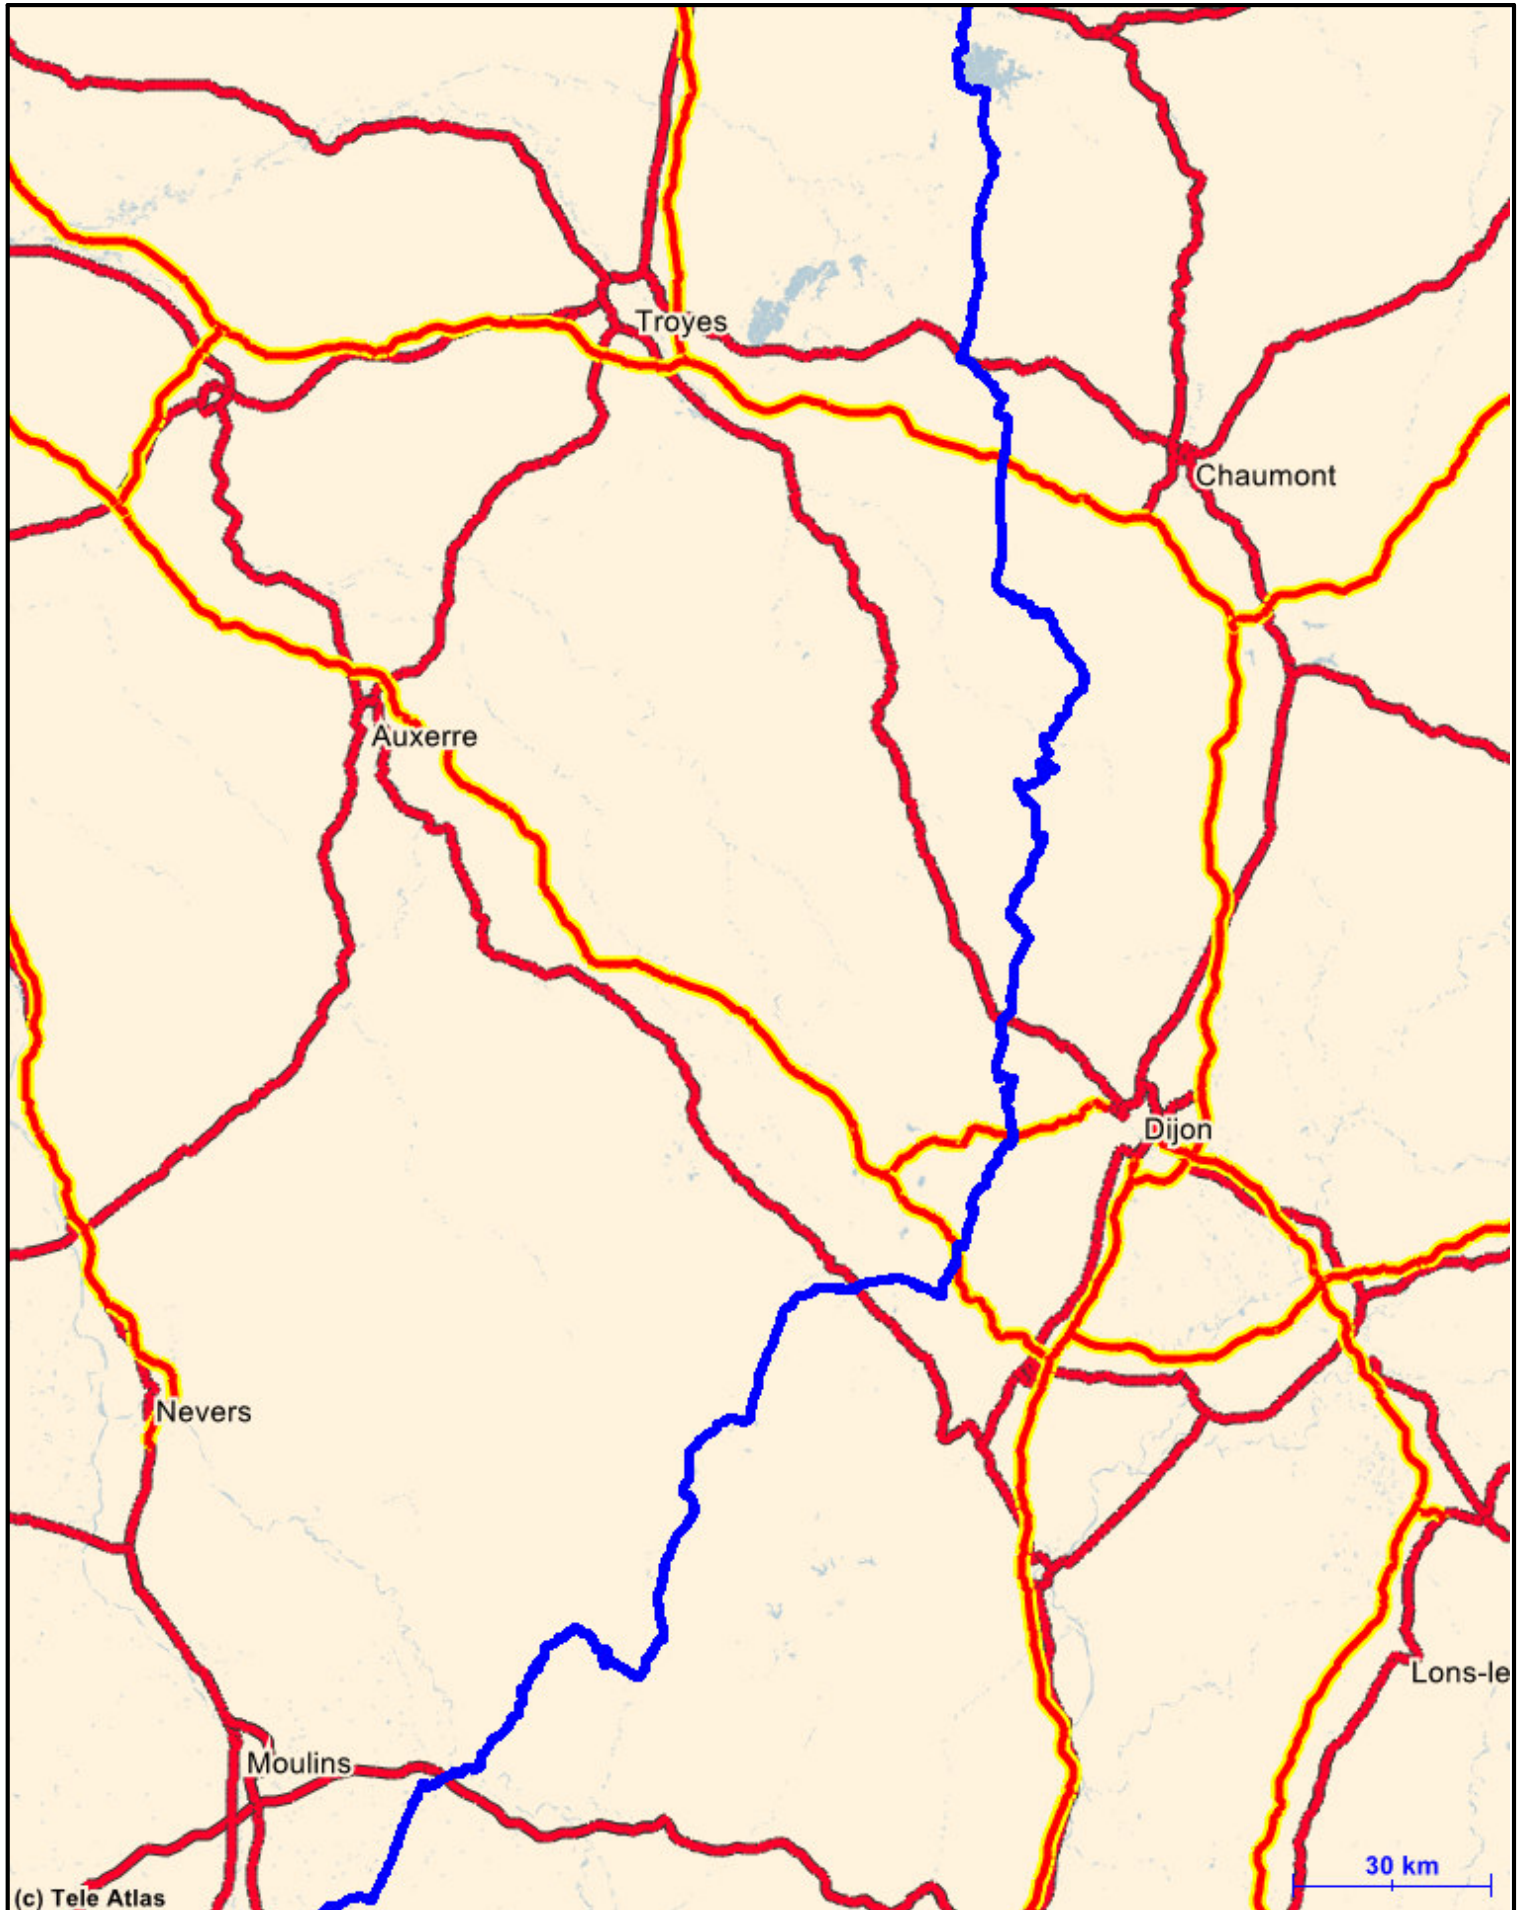

RB ID: 560

RB name: 2006 SARLAT H - RB kms: 1185,7

Country: France - Region:

RB ID: 560

RB name: 2006 SARLAT H - RB kms: 1185,7

Country: France - Region:

RB ID: 560

RB name: 2006 SARLAT H - RB kms: 1185,7

Country: France - Region: