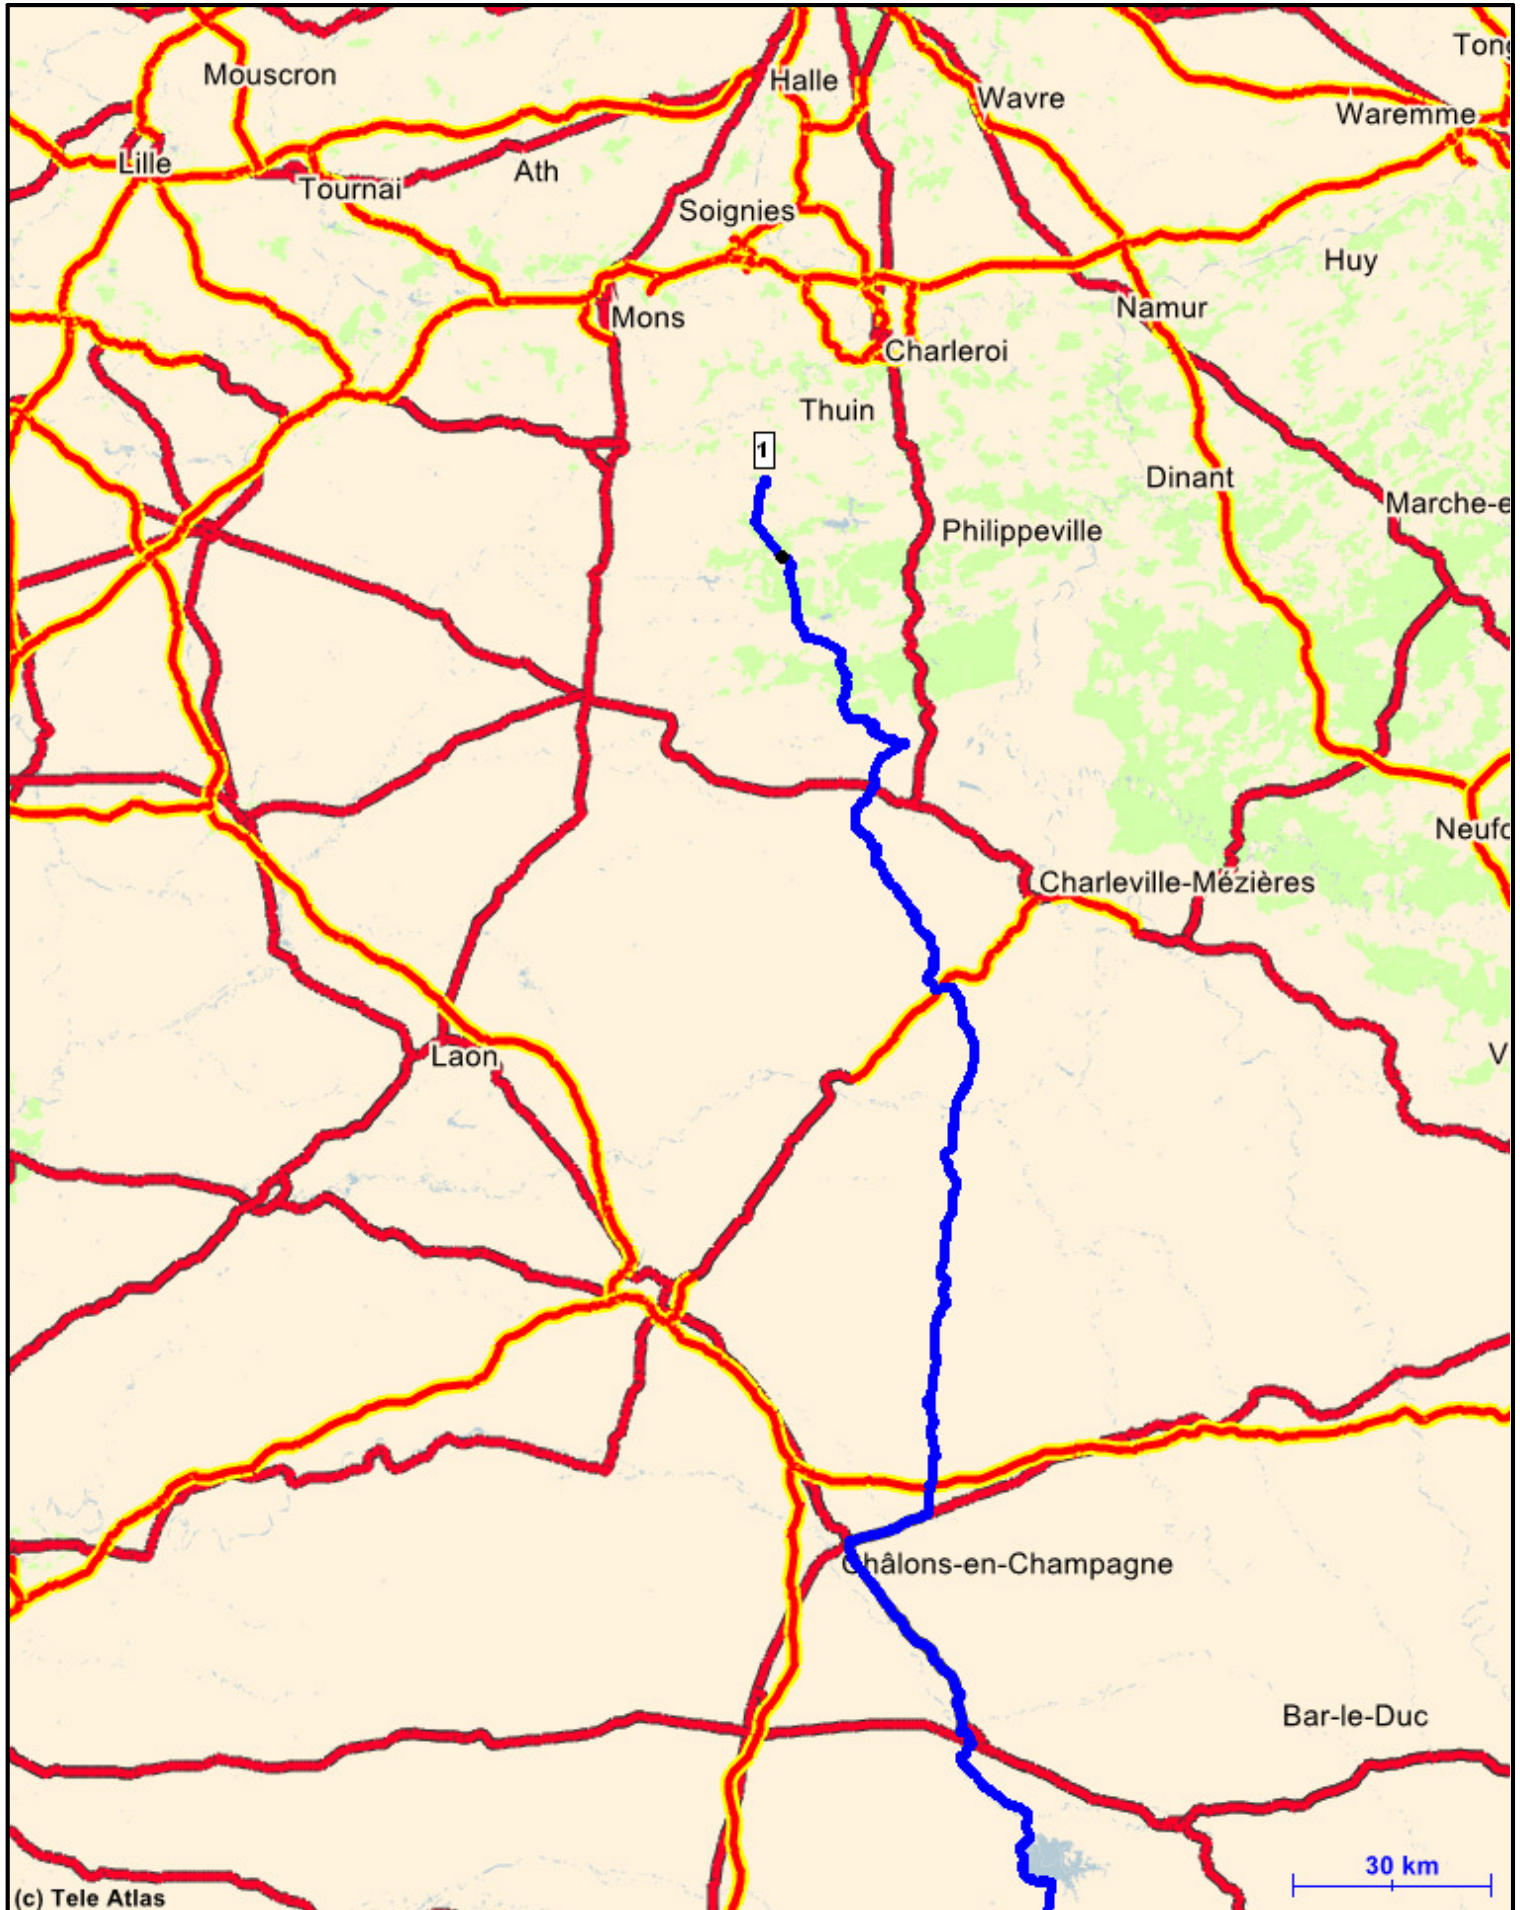

RB ID: 395

RB name: CorsicaSpit Liaison1 - RB kms: 554,4

Country: France - Region: Nord

RB ID: 395

RB name: CorsicaSpit Liaison1 - RB kms: 554,4

Country: France - Region: Nord